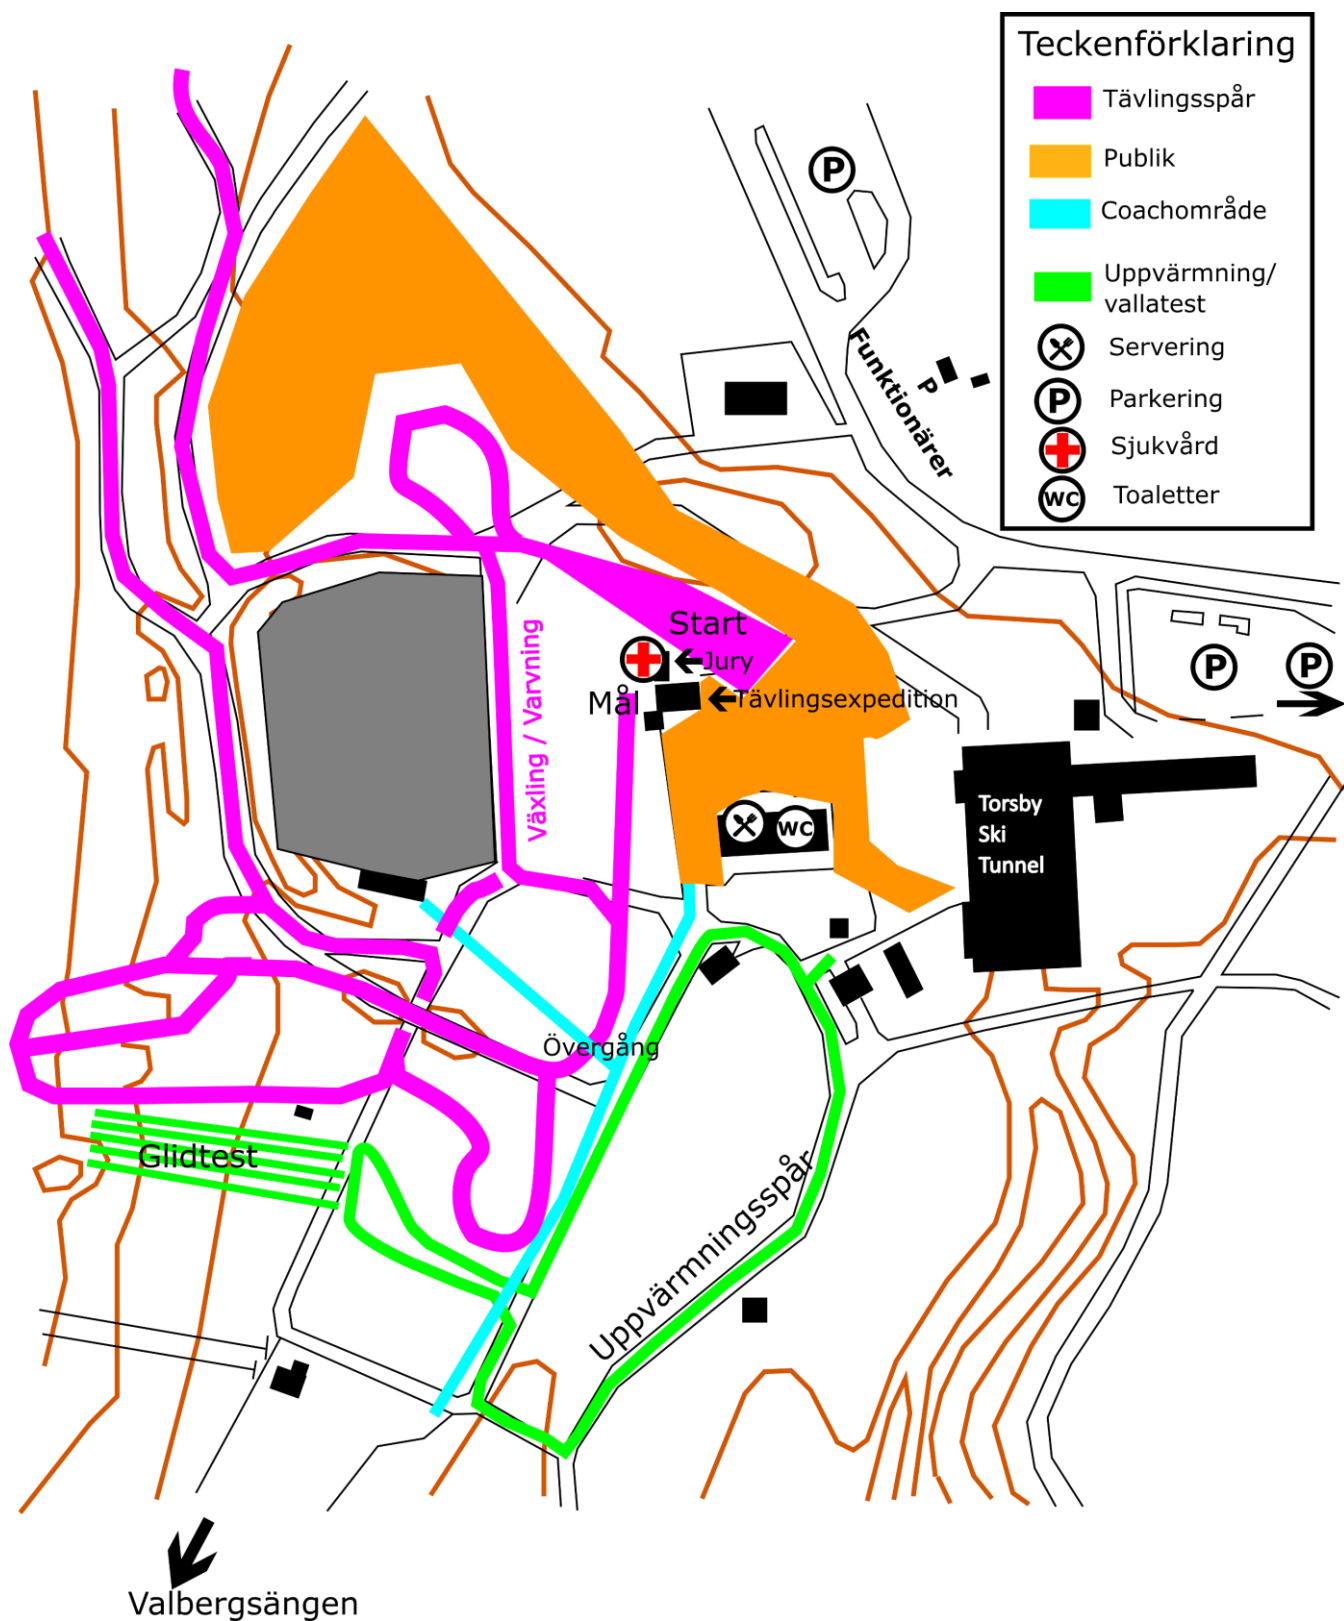

Folksam Cup

SVENSKA SKIDFÖRBUNDET®

STADIONSKISS

Teckenförklaring

- Tävlingsspår
- Publik
- Coachområde
- Uppvärmning/vallatest
- X Servering
- P Parkering
- + Sjukvård
- WC Toaletter