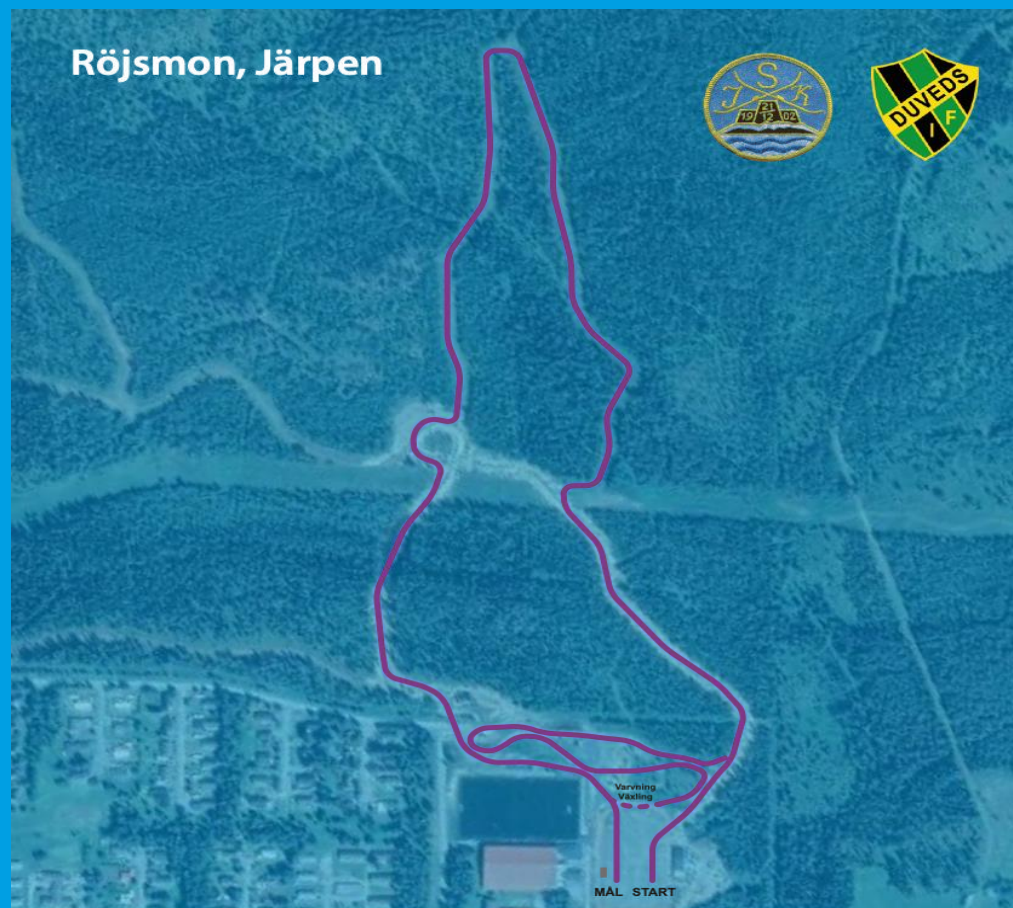

VÄDERPROGNOS

www.smhi.se Brukar var den vädersajt som stämmer bäst med verkligheten

Folksam
Cup

PRESENTATION AV TÄVLINGSBANORNA

Parstafett
Folksam Cup

— ca 1100 m

ICA
Supermarket
Järpen

Folksam
Cup

PRESENTATION AV TÄVLINGSBANORNA

Lång stafetten

Lång stafett Folksam Cup

Sträcka 1 (två varv)		ca 5,2 km
Sträcka 2 + 3 (ett varv)		ca 2,9 km
Sträcka 4 (två varv)		ca 5,8 km

UPPVÄRMNING OCH GÅNGVÄGAR

RÖJSMOHALLEN
CENTRUM FÖR IDROTT